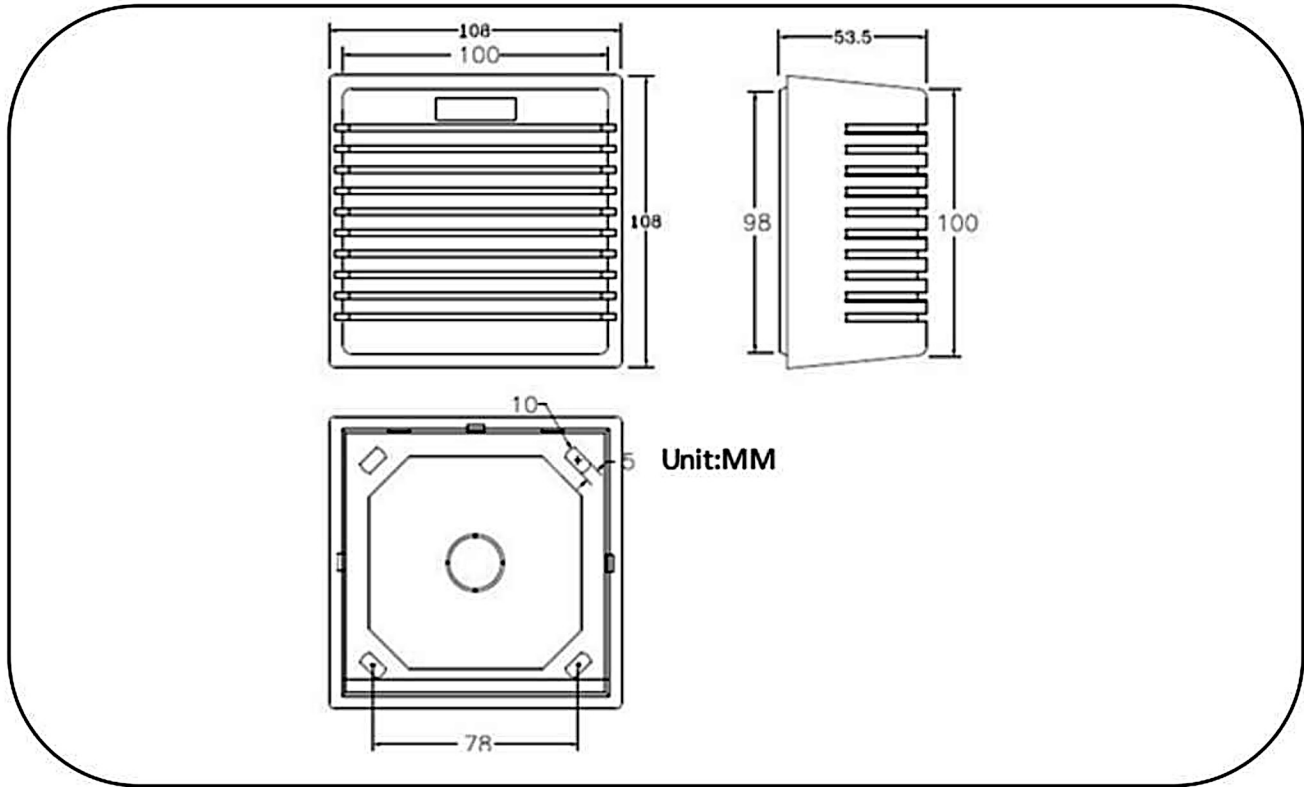

DIMENSIONES (mm)

HOJA DE ESPECIFICACIONES

NOTA: Las especificaciones y descripciones mostradas en este documento están sujetas a cambio sin previo aviso.

(229) 461-7028

portonesautomaticos@adsver.com.mx
portonesautomaticos@prodigy.net.mx